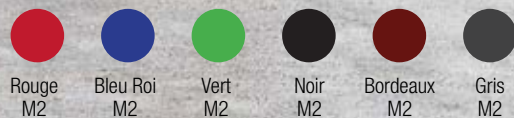

Chaise BOVARY

COMMANDE
AU MINIMUM
par lot de
2 chaises

Bovary M2
Réf. ISO2

► Tous nos tarifs en annexe et sur www.serem.fr

CARACTÉRISTIQUES

- Chaise en tube acier
- Assise et dossier tissu M2
- Piètement noir
- Empilable
- Vendu par lot de 2

PERSONNALISATION

Options sur demande

- Accoudoirs - nous consulter
- Tablette - nous consulter
- Piètement chromé - nous consulter
- Système accrochable
- Barre inter-rangées Réf. BIR - cf. annexe

DIMENSIONS