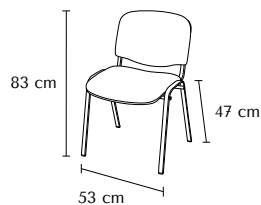

Chaise BOVARY

COMMANDE
AU MINIMUM
par lot de
2 chaises

Bovary M2
Réf. ISO2

► Tous nos tarifs en annexe et sur www.serem.fr

CARACTÉRISTIQUES

- Chaise en tube acier
- Assise et dossier tissu M2
- Piètement noir
- Empilable
- Vendu par lot de 2

PERSONNALISATION

Options sur demande

- Accoudoirs - nous consulter
- Tablette - nous consulter
- Piètement chromé - nous consulter
- Système accrochable
- Barre inter-rangées Réf. BIR - cf. annexe

DIMENSIONS