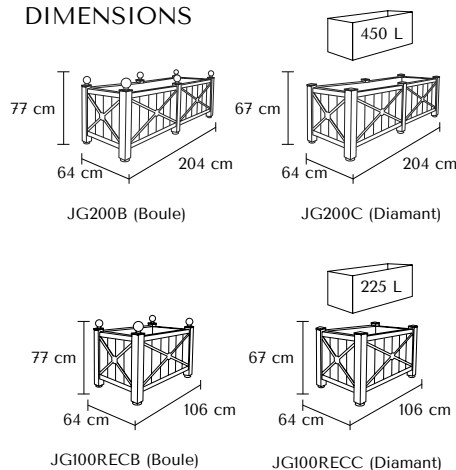

Jardinière GARNIER

Modèle
XXL

Garnier Boule
204 cm
Réf. JG200B

Garnier Boule
106 cm
Réf. JG100RECB

À découvrir
dans notre
NUANCIER
p.113

► Tous nos tarifs en annexe et sur www.serem.fr

CARACTÉRISTIQUES

- Poteaux \varnothing 8 x 8 cm avec boules acier ép. 4 mm
- Lames en plastique recyclé anti UV teintées dans la masse, largeur 15 cm ép. 3 cm
- Peinture polyester sur primaire époxy antirouille
- Bac 450 L en tôle galva 15/10 - réserve d'eau 54 L avec trop plein par débordement
- Bac 225 L en tôle galva 15/10 - réserve d'eau 27 L avec trop plein par débordement
- Verins de réglage sous chaque pied

DIMENSIONS

PERSONNALISATION

Options sur demande

- Autre coloris, nuancier RAL
- Prise de pales sous la jardinière pour manutention
- Tête diamant inox brossé 316L 8 x 8 cm
- Tête diamant monocolore 8 x 8 cm

Mode de fixation

Platines de fixation au sol avec verins de réglage - Lot de 4 - Réf. PLAJ

PRODUITS ASSOCIÉS

Voir p. 57