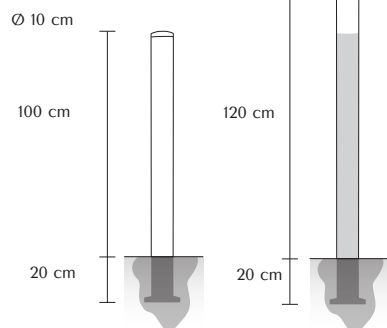

# Poteau ESSENTIEL

GARANTIE  
**1**  
AN

Essentiel  
100 cm  
Réf. POI

Essentiel  
bicolore  
120 cm  
Réf. POIB  
(Modèle  
PMR)

le + SEREM  
Amovible sur demande

À découvrir  
dans notre  
**NUANCIER**  
p.101

## CARACTÉRISTIQUES

- Poteau  $\varnothing$  10 cm ép. 3 mm H 100 cm hors-sol
- Disque bombé acier ép. 4 mm soudé
- Peinture polyester sur primaire époxy antirouille

## DIMENSIONS