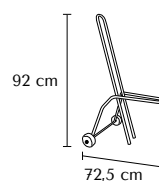

LES CHARIOTS

Chariot TCP
Réf. TCP

Chariot TP
Réf. TP

Chariot DB
Réf. DB

► Tous nos tarifs en annexe et sur www.serem.fr

Coloris standard RAL Marron Chocolat 8017

CARACTÉRISTIQUES TCP

- x 20 à 24 chaises pliantes Figaro (Nous consulter pour quantité supplémentaire)
- Coloris standard RAL Noir Foncé 9005
- Livré démonté

DIMENSIONS

CARACTÉRISTIQUES DB

- x 10 à 15 chaises Marius, Fanny, Sirtaki, Prima et Bovary
- Coloris standard RAL Marron Chocolat 8017

DIMENSIONS

CARACTÉRISTIQUES TP

- x 20 à 30 chaises Marius et Fanny LUGE
- Coloris standard RAL Marron Chocolat 8017