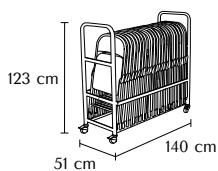

LES CHARIOTS

Chariot TCP
Réf. TCP

Chariot TP
Réf. TP

Chariot DB
Réf. DB

► Tous nos tarifs en annexe et sur www.serem.fr

Coloris standard RAL Marron Chocolat 8017

CARACTÉRISTIQUES TCP

- x 20 à 24 chaises pliantes Figaro (Nous consulter pour quantité supplémentaire)
- Coloris standard RAL Noir Foncé 9005
- Livré démonté

DIMENSIONS

CARACTÉRISTIQUES DB

- x 10 à 15 chaises Marius, Fanny, Sirtaki, Prima et Bovary
- Coloris standard RAL Marron Chocolat 8017

DIMENSIONS

CARACTÉRISTIQUES TP

- x 20 à 30 chaises Marius et Fanny LUGE
- Coloris standard RAL Marron Chocolat 8017