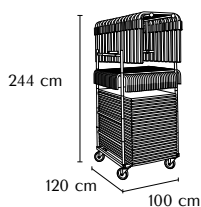

Réf. MITD2

► Tous nos tarifs en annexe et sur www.serem.fr

Coloris standard RAL Marron Chocolat 8017

CARACTÉRISTIQUES TD1

- Hauteur 244 cm
- x 30 plateaux mélaminés /multiplis ou x 24 plateaux stratifiés
- x 44 pieds
- x 60 entretoises
- Coloris standard RAL Marron Chocolat 8017
- x 4 roulettes ø 160 mm

PERSONNALISATION

Options sur demande

- Autres coloris, nuancier RAL 
- Ce chariot peut être équipé de roulettes pivotantes avec frein Réf. ROUFC - cf. annexe

DIMENSIONS

CARACTÉRISTIQUES TD2 / MITD2

- Chariot en deux parties
- Hauteur 173 cm
- x 30 plateaux mélaminés /multiplis ou x 24 plateaux stratifiés
- x 88 pieds
- x 60 entretoises
- Coloris standard RAL Marron Chocolat 8017
- x 4 roulettes ø 160 mm

DIMENSIONS