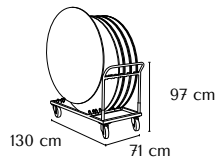

Chariot unique TRDEP

Chariot TRD
Réf. TRD

Chariot unique TRDEP
Réf. TRDEP

CARACTÉRISTIQUES TRD

- x 12 plateaux ronds ø 150
- Coloris standard RAL Marron Chocolat 8017
- x 4 roulettes ø 160 mm

PERSONNALISATION

Options sur demande

- Autres coloris, nuancier RAL 
- Ce chariot peut être équipé de roulettes pivotantes avec frein Réf. ROUFC - cf. annexe

DIMENSIONS

Chariot équipé avec tables ø 150 :
H 165 L 170 l 71 cm

CARACTÉRISTIQUES TRDEP

- Chariot pour table ronde démontable ø 150
- x 42 pieds
- x 36 entretoises spéciales
- Coloris standard RAL Marron Chocolat 8017
- x 4 roulettes ø 160 mm

PERSONNALISATION

Options sur demande