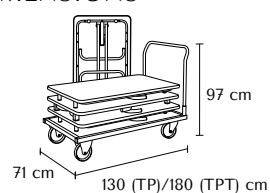

DIMENSIONS