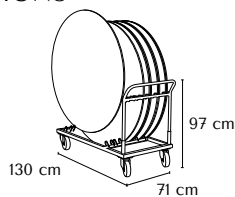

## CARACTÉRISTIQUES TRP

- x 8 tables pliantes Rimbaud ø 150 ou ø 180 cm
- Coloris standard RAL Marron Chocolat 8017

## DIMENSIONS