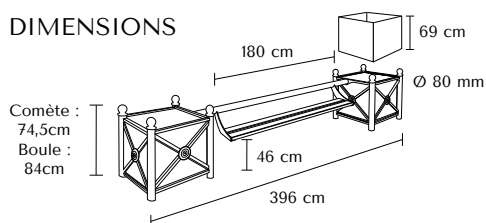

DIMENSIONS

PERSONNALISATION

Option sur demande

Autres coloris, nuancier RAL
Lames plastique recyclées.
Nous consulter.

Mode de fixation

Système de fixation U

PRODUITS ASSOCIÉS