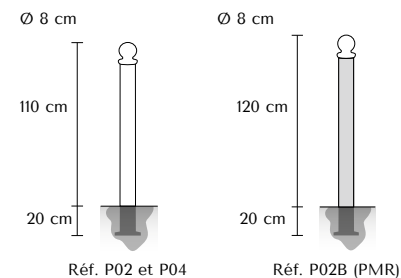

Bois  
Naturel

Bois  
Noyer

À découvrir  
dans notre  
**NUANCIER**  
p.113

Bilboquet  
bois/acier 110 cm  
**Réf. PO4**

► Tous nos tarifs en annexe et sur [www.serem.fr](http://www.serem.fr)

## CARACTÉRISTIQUES

- Poteau  $\varnothing$  8 cm H 110-120 cm hors-sol ép. 2 mm
- Boule acier ép. 4 mm soudée
- Peinture polyester sur primaire époxy antirouille
- Bois exotique  $\varnothing$  8 cm Naturel ou Noyer sur Réf. P04

## DIMENSIONS