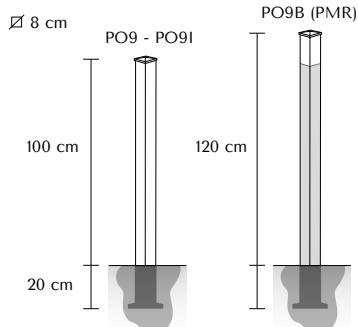

DIMENSIONS

PERSONNALISATION

Options sur demande

- Autre coloris, nuancier RAL
- Chaîne $\varnothing$ 10 mm électrozinguée et peint
  Réf. CHAINE - cf. annexe
- Mousqueton électrozingué et peint
  Réf. MOUSQ - cf. annexe
- Anneau soudé sur poteau et peint
  Réf. ANN - cf. annexe
- Obturateur
  Réf. OB 80 - cf. annexe

Modes de fixation

1. Scellement
de série

2. Platine
Réf. PLA

3. Amovible
Réf. PUIS PO80C

4. Amovible avec verrouillage
Réf. VER PO80C