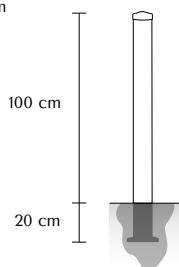

Poteau COMÈTE

Comète
100 cm
Réf. PO3

Comète bois/acier
100 cm
Réf. PO5

Finition inox brossé
Réf. COMI

RAL Noir Foncé 9005

Aspect Aluminium 310

RAL Gris Basalte 7012

RAL Blanc Pur 9010

À découvrir
dans notre
NUANCIER
p.113

le+SEREM

Amovible sur demande

► Tous nos tarifs en annexe et sur www.serem.fr

CARACTÉRISTIQUES

- Poteau ø 8 cm H 100 cm hors-sol
- Comète acier galvanisée
- Peinture polyester sur primaire époxy antirouille
- Bois exotique ø 8 cm Naturel ou Noyer sur Réf. P05

DIMENSIONS

ø 8 cm

PERSONNALISATION

Options sur demande

- Autre coloris, nuancier RAL
- Comète inox
Réf. COMI - cf. annexe
- Obturateur
Réf. OB80 - cf. annexe
- Chaîne ø 10 mm électrozinguée et peinte
Réf. CHAÎNE - cf. annexe
- Mousqueton électrozingué et peint
Réf. MOUSQ - cf. annexe
- Anneau soudé sur poteau et peint
Réf. ANN - cf. annexe