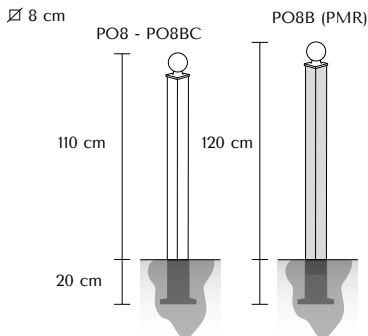

DIMENSIONS

PERSONNALISATION

Options sur demande

- Autre coloris, nuancier RAL
- Chaîne $\varnothing$ 10 mm électrozinguée et peinte
  Réf. CHAINE - cf. annexe
- Mousqueton électrozinguée et peint
  Réf. MOUSQ - cf. annexe
- Anneau soudé sur poteau et peint
  Réf. ANN - cf. annexe
- Obturateur
  Réf. OB 80 - cf. annexe

Modes de fixation

1. **1. Scellement**
   de série
2. **2. Platine**
   Réf. PLA
3. **3. Amovible**
   Réf. PUIIS PO80C
4. **4. Amovible avec verrouillage**
   Réf. VER PO80C