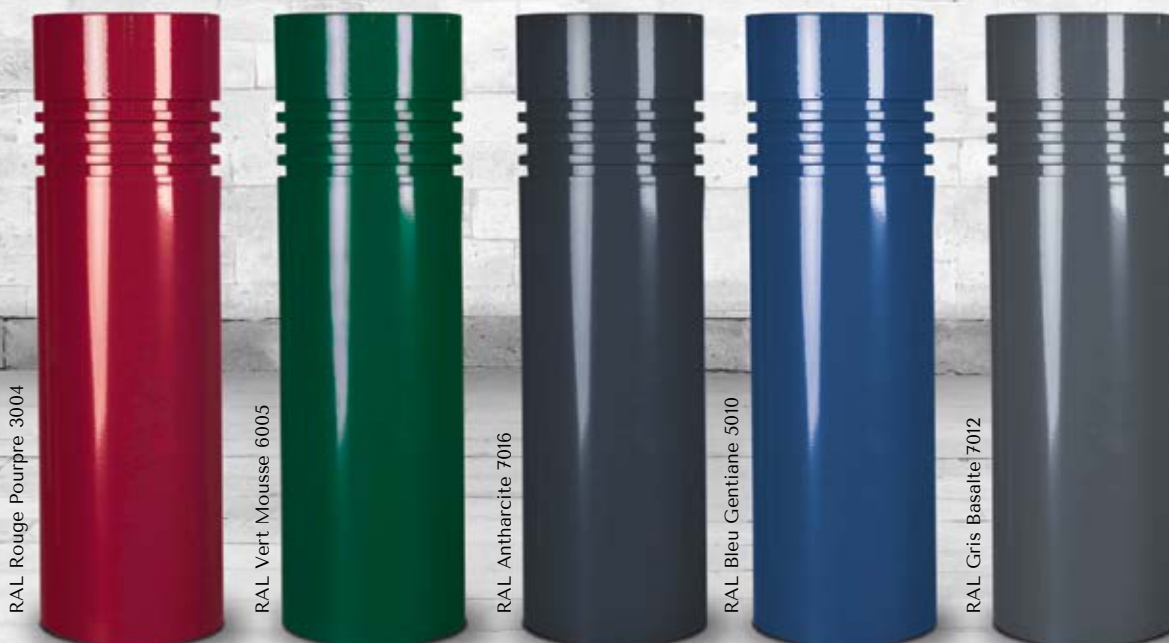

Borne ÉLÉGANCE

le + SEREM

La borne Éléance est conforme à l'arrêté du 18.9.12 relatif à l'accessibilité de la voirie.

Elégance
60 cm
Réf. BV11

RAL Rouge Pourpre 3004

RAL Vert Mousse 6005

RAL Anthracite 7016

RAL Bleu Gentiane 5010

RAL Gris Basalte 7012

À découvrir
dans notre
NUANCIER
p.113

► Tous nos tarifs en annexe et sur www.serem.fr

CARACTÉRISTIQUES

- Borne en acier incassable ép. 8 mm
- Peinture polyester sur primaire époxy anti-rouille
- Hauteur 60 cm

DIMENSIONS

PERSONNALISATION

Options sur demande

- Autre coloris, nuancier RAL
- Chaîne ø 10 mm électrozinguée et peinte
Réf. CHAINE - cf. annexe 
- Mousqueton électrozingué et peint
Réf. MOUSQ - cf. annexe 
- Anneau soudé sur borne et peint
Réf. ANN - cf. annexe 

Modes de fixation

1. Scellement de série

2. Amovible

Réf. PUITBO 220
(borne 44 kg)

3. Amovible avec verrouillage

Réf. VERBO 220

4. Platine

Réf. PLABO 220