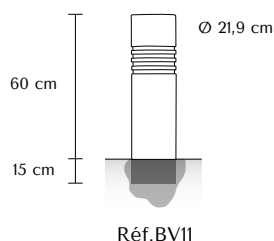

Borne ÉLÉGANCE

le + SEREM

La borne Éléance est conforme à l'arrêté du 18.9.12 relatif à l'accessibilité de la voirie.

Elégance
60 cm
Réf. BV11

RAL Rouge Pourpre 3004

RAL Vert Mousse 6005

RAL Anthracite 7016

RAL Bleu Gentiane 5010

RAL Gris Basalte 7012

À découvrir
dans notre
NUANCIER
p.113

► Tous nos tarifs en annexe et sur www.serem.fr

CARACTÉRISTIQUES

- Borne en acier incassable ép. 8 mm
- Peinture polyester sur primaire époxy anti-rouille
- Hauteur 60 cm

DIMENSIONS

PERSONNALISATION

Options sur demande

- Autre coloris, nuancier RAL
- Chaîne ø 10 mm électrozinguée et peinte
Réf. CHAINE - cf. annexe 
- Mousqueton électrozingué et peint
Réf. MOUSQ - cf. annexe 
- Anneau soudé sur borne et peint
Réf. ANN - cf. annexe 