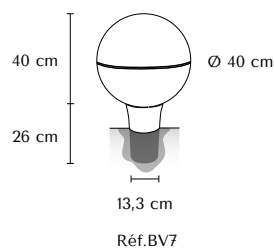

La hauteur de la base,
26 cm au total, permet de régler
selon vos souhaits la hauteur
hors-sol de la borne.

Lune
ø 40 cm
Réf. BV7

RAL Rouge Pourpre 3004

RAL Bleu Gentiane 5010

► Tous nos tarifs en annexe et sur www.serem.fr

À découvrir
dans notre
NUANCIER
p.113

CARACTÉRISTIQUES

- Borne en acier incassable ép. 4 mm
- Peinture polyester sur primaire époxy antirouille

DIMENSIONS

PERSONNALISATION

Options sur demande

- Autre coloris, nuancier RAL
- Chaîne ø 10 mm électrozinguée et peinte
Réf. CHAINE - cf. annexe
- Mousqueton électrozinguée et peint
Réf. MOUSQ - cf. annexe
- Anneau soudé sur borne et peint
Réf. ANN - cf. annexe

Mode de fixation

Scellement
de série