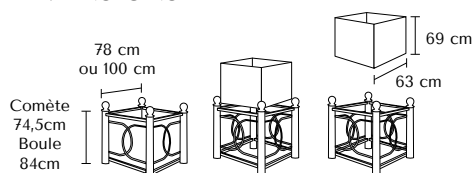

DIMENSIONS

PERSONNALISATION

1. Choisissez la couleur de la **STRUCTURE**
2. Choisissez la couleur du **BAC**

Têtes Boules ou Comètes décoratives

Options sur demande

- Autre coloris, nuancier RAL
- Comète Inox Réf.COMI - cf. annexe
- Vanne d'évacuation avec robinet