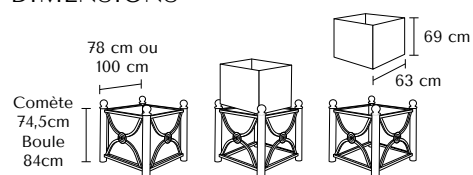

Jardinière MANSART

MODÈLES DÉPOSÉS
inpi
INSTITUT NATIONAL
DE LA PROPRIÉTÉ
INDUSTRIELLE

GARANTIE
1
AN

Mansart Comète
100 cm
Réf. JM100C

Mansart Boule
78 cm
Réf. JMB

Bac RAL Gris Basalte 7012
Jardinière RAL Blanc Pur 9010

DIMENSIONS

PERSONNALISATION

1. Choisissez la couleur de la STRUCTURE
2. Choisissez la couleur du BAC

Têtes Boules ou Comètes décoratives

Options sur demande

- Autre coloris, nuancier RAL
- Comète Inox Réf.COMI - cf. annexe
- Vanne d'évacuation avec robinet

Disponible en 100 cm x 100 cm

Mode de fixation

Platines de fixation au sol Ø163 avec vérin de réglage - Lot de 4 - Réf. PLAJ

PRODUITS ASSOCIÉS

JARDIBANC
p.47

Barrière MANSART
p.67

JARDIVÉLO
p.102