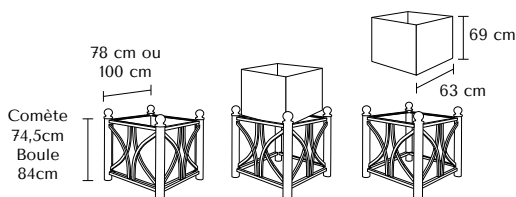

Vauban Comète
100 cm
Réf. JVA100C

Jardinière VAUBAN

Vauban Boule
78 cm
Réf. JVAB

Bac RAL Blanc Pur 9010
Jardinière RAL Vert Mousse 6005

Bac RAL Blanc Pur 9010
Jardinière RAL Gris Basalte 7012

► Tous nos tarifs en annexe et sur www.serem.fr

CARACTÉRISTIQUES

- Jardinière en tube acier
- Peinture polyester sur primaire époxy antirouille, jardinière et bac
- Vérin de réglage sous chaque pied
- Bac avec réserve d'eau, en tôle galvanisée

DIMENSIONS

Disponible en 100 cm x 100 cm

Mode de fixation

Platines de fixation au sol Ø163 avec vérin de réglage Lot de 4 - Réf. PLAJ

PRODUITS ASSOCIÉS

JARDIBANC
p.47

Barrière VAUBAN
p.66

JARDIVÉLO
p.102