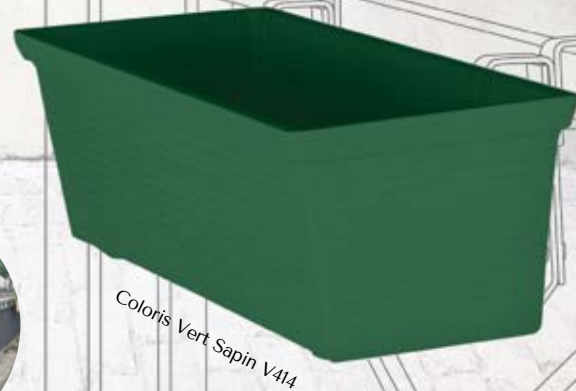

# Balconnière IÉNA et RASPAIL

**Iéna 21 L**  
**Réf. BAR800A**  
 Option kit de fixation  
**Réf. FIXBAR800**

**Raspail 25 L**  
**Réf. BAL800A**  
 Option kit de fixation  
**Réf. FIXBET**

► Tous nos tarifs en annexe et sur [www.serem.fr](http://www.serem.fr)

## RASPAIL CARACTÉRISTIQUES

- Balconnière en polyéthylène rotomoulé
- Livré avec bac de réserve d'eau 7,5 ou 9 L
- Balconnière suspendue

## IÉNA CARACTÉRISTIQUES

- Balconnière en polyéthylène rotomoulé
- Livré avec bac de réserve d'eau 7 ou 9 L
- Balconnière sur rambarde, largeur entraxe max. 65 mm