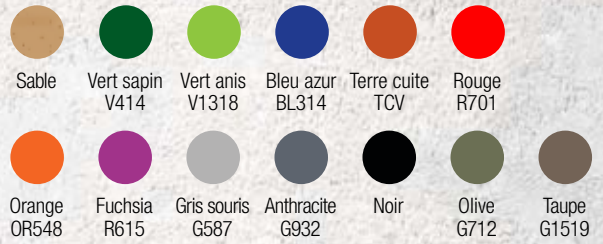

# Balconnière IÉNA et RASPAIL

**Iéna 21 L**  
**Réf. BAR800A**  
 Option kit de fixation  
**Réf. FIXBAR800**

**Raspail 25 L**  
**Réf. BAL800A**  
 Option kit de fixation  
**Réf. FIXBET**

► Tous nos tarifs en annexe et sur [www.serem.fr](http://www.serem.fr)