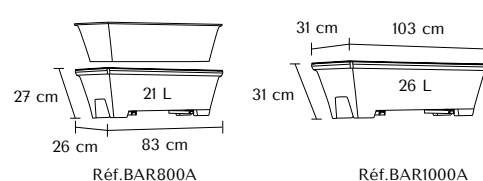

## DIMENSIONS

## IÉNA CARACTÉRISTIQUES

- Balconnière en polyéthylène rotomoulé
- Livré avec bac de réserve d'eau 7 ou 9 L
- Balconnière sur rambarde, largeur entraxe max. 65 mm