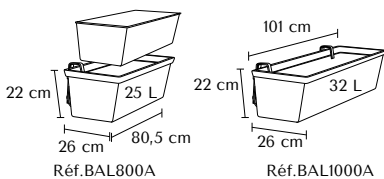

# Balconnière IÉNA et RASPAIL

**Iéna 21 L**  
**Réf. BAR800A**  
 Option kit de fixation  
**Réf. FIXBAR800**

**Raspail 25 L**  
**Réf. BAL800A**  
 Option kit de fixation  
**Réf. FIXBET**

► Tous nos tarifs en annexe et sur [www.serem.fr](http://www.serem.fr)

## RASPAIL CARACTÉRISTIQUES

- Balconnière en polyéthylène rotomoulé
- Livré avec bac de réserve d'eau 7,5 ou 9 L
- Balconnière suspendue

## DIMENSIONS