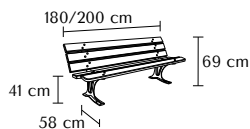

Banc ONIS

GARANTIE
1
AN

Onis 180 cm
Réf. BA6180

BANC RENDEZ-VOUS

Rendez-vous 180 cm
Réf. BA5180

► Tous nos tarifs en annexe et sur www.serem.fr

CARACTÉRISTIQUES

- Banc en fonte et bois
- Pieds traités antirouille avec finition peinture laquée noire
- Bois massif Robinier 1^{er} choix, lames vernies largeur 11cm, ép. 35 mm
- Livré prêt à monter avec visserie
- À fixer uniquement sur sol de béton ou bitume

DIMENSIONS

Onis

Réf. BA6180/ BA6200

Rendez-vous

Réf. BA5180/ BA5200

PERSONNALISATION

Mode de fixation

Scellement
De série

Disponible en 1 m 80 et en 2 m

TARIFS

- Tarifs dégressifs suivant la quantité commandée : nous consulter.

PRODUIT ASSOCIÉ

Corbeille GLOUTON
p.106