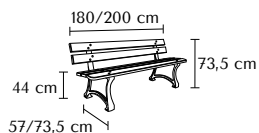

Banc ONIS

GARANTIE
1
AN

Onis 180 cm
Réf. BA6180

BANC RENDEZ-VOUS

Rendez-vous 180 cm
Réf. BA5180

► Tous nos tarifs en annexe et sur www.serem.fr

CARACTÉRISTIQUES

- Banc en fonte et bois
- Pieds traités antirouille avec finition peinture laquée noire
- Bois massif Robinier 1^{er} choix, lames vernies largeur 11cm, ép. 35 mm
- Livré prêt à monter avec visserie
- À fixer uniquement sur sol de béton ou bitume

DIMENSIONS

Onis

Réf. BA6180/ BA6200

Rendez-vous

Réf. BA5180/ BA5200

PERSONNALISATION

Mode de fixation

Scellement
De série

Disponible en 1 m 80 et en 2 m

TARIFS

- Tarifs dégressifs suivant la quantité commandée : nous consulter.

PRODUIT ASSOCIÉ

Corbeille GLOUTON
p.106