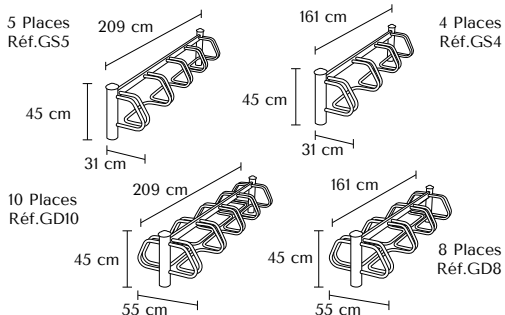

## CARACTÉRISTIQUES

- Poteau acier  $\varnothing$  80 mm
- Arceaux en tube rond  $\varnothing$  25 mm
- Peinture polyester sur primaire époxy antirouille
- Tête standard Comète

## DIMENSIONS

### Modes de fixation

**1. Scellement**  
de série

**2. Platine**  
Lot de 2  
Réf.PLA2

Disponible en 10, 8, 5 et 4 places