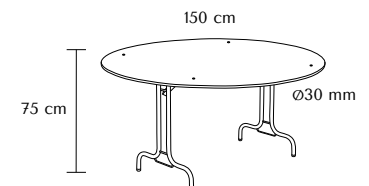

CARACTÉRISTIQUES

- Table pliante
- Pour 8 personnes : ø 150 cm
- Pieds ø 30 mm à dégagement latéral
- Vérins de réglage sous chaque pied
- Système de blocage en position ouverte et fermée

TARIFS

- Tarifs dégressifs suivant la quantité commandée : nous consulter.

PERSONNALISATION

Plateaux rectangulaires

MÉDIUM

- Épaisseur 15 mm
- Vernis 2 couches
- PEFC

Options sur demande

- Autres coloris, nuancier RAL
- Vente de pièces détachées

DIMENSIONS

PRODUIT ASSOCIÉ