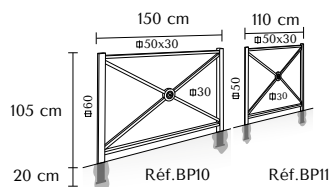

DIMENSIONS

TARIFS

► Tarifs dégressifs suivant la quantité commandée : nous consulter.

PERSONNALISATION

Options sur demande

- Autre coloris, nuancier RAL
- Plaque décoratives personnalisées Unie Réf. PF1C
- Grillage de protection
  110 cm Réf. GRI110
  150 cm Réf. GRI150

Modes de fixation

1. Scellement
de série

2. Platine
Réf. FIXA C 120

3. Amovible
Réf. PUIJS BA 60 (BP10)
PUIJS BA 50 (BP11)

4. Amovible avec verrouillage
Réf. VER BA 60 (BP10)
VER BA 50 (BP11)

Disponible en 110 cm et 150 cm de long