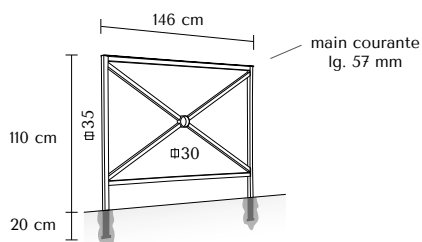

Concorde
150 cm
Réf. BP18

Concorde
150 cm Crosses
Réf. BP18-CROS

Aspect Aluminium 310

RAL Vert Mousse 6005

le + SEREM

Main courante réalisée en un seul bloc pour éviter les problèmes de rouille (voir photo profil)

► Tous nos tarifs en annexe et sur www.serem.fr

CARACTÉRISTIQUES

- Barrière en tube acier avec main courante
- Peinture polyester sur primaire époxy antirouille
- Possibilité avec 1 ou 2 crosses

DIMENSIONS

Modes de fixation

1. Scellement
de série

2. Platine
Réf. FIXA C 120

3. Amovible
Réf. PUIS BA 35

4. Amovible avec verrouillage
Réf. VER BA 35

Disponible en 110 cm et 150 cm de long

PRODUIT ASSOCIÉ

Balconnière IÉNA
p. 63