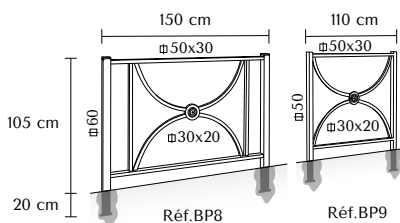

GARANTIE
1
AN

MODÈLES
DÉPOSÉS
inpi
INSTITUT NATIONAL
DE LA PROPRIÉTÉ
INDUSTRIELLE

Barrière MANSART

 **Meilleure
VENTE**

Mansart 150 cm
Réf.BP8

Mansart 110 cm
Réf.BP9

À découvrir
dans notre
NUANCIER
p.113

► Tous nos tarifs en annexe et sur www.serem.fr

CARACTÉRISTIQUES

- Barrière en tube acier
- Peinture polyester sur primaire époxy antirouille

DIMENSIONS

PERSONNALISATION

Options sur demande

- Autre coloris, nuancier RAL
- Plaque décoratives personnalisées
Unie Réf.PF1C / Bicolore Réf.PF2C
- Grillage de protection
110 cm Réf.GRI110
150 cm Réf.GRI150

Modes de fixation

1. Scellement
de série

2. Platine
Réf. FIXA C 120

3. Amovible

Réf. PUIJS BA 60 (BP8)
PUIJS BA 50 (BP9)

**4. Amovible
avec verrouillage**
Réf. VER BA 60 (BP8)
VER BA 50 (BP9)

Disponible en 110 cm et 150 cm de long