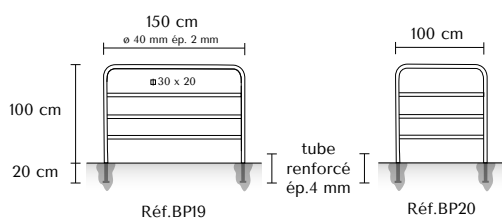

## CARACTÉRISTIQUES

- Barrière en tube acier  $\varnothing$  40 mm ép. 2 mm
- Peinture polyester sur primaire époxy antirouille
- Barrière renforcée au niveau du sol (ép. 4 mm)

## DIMENSIONS